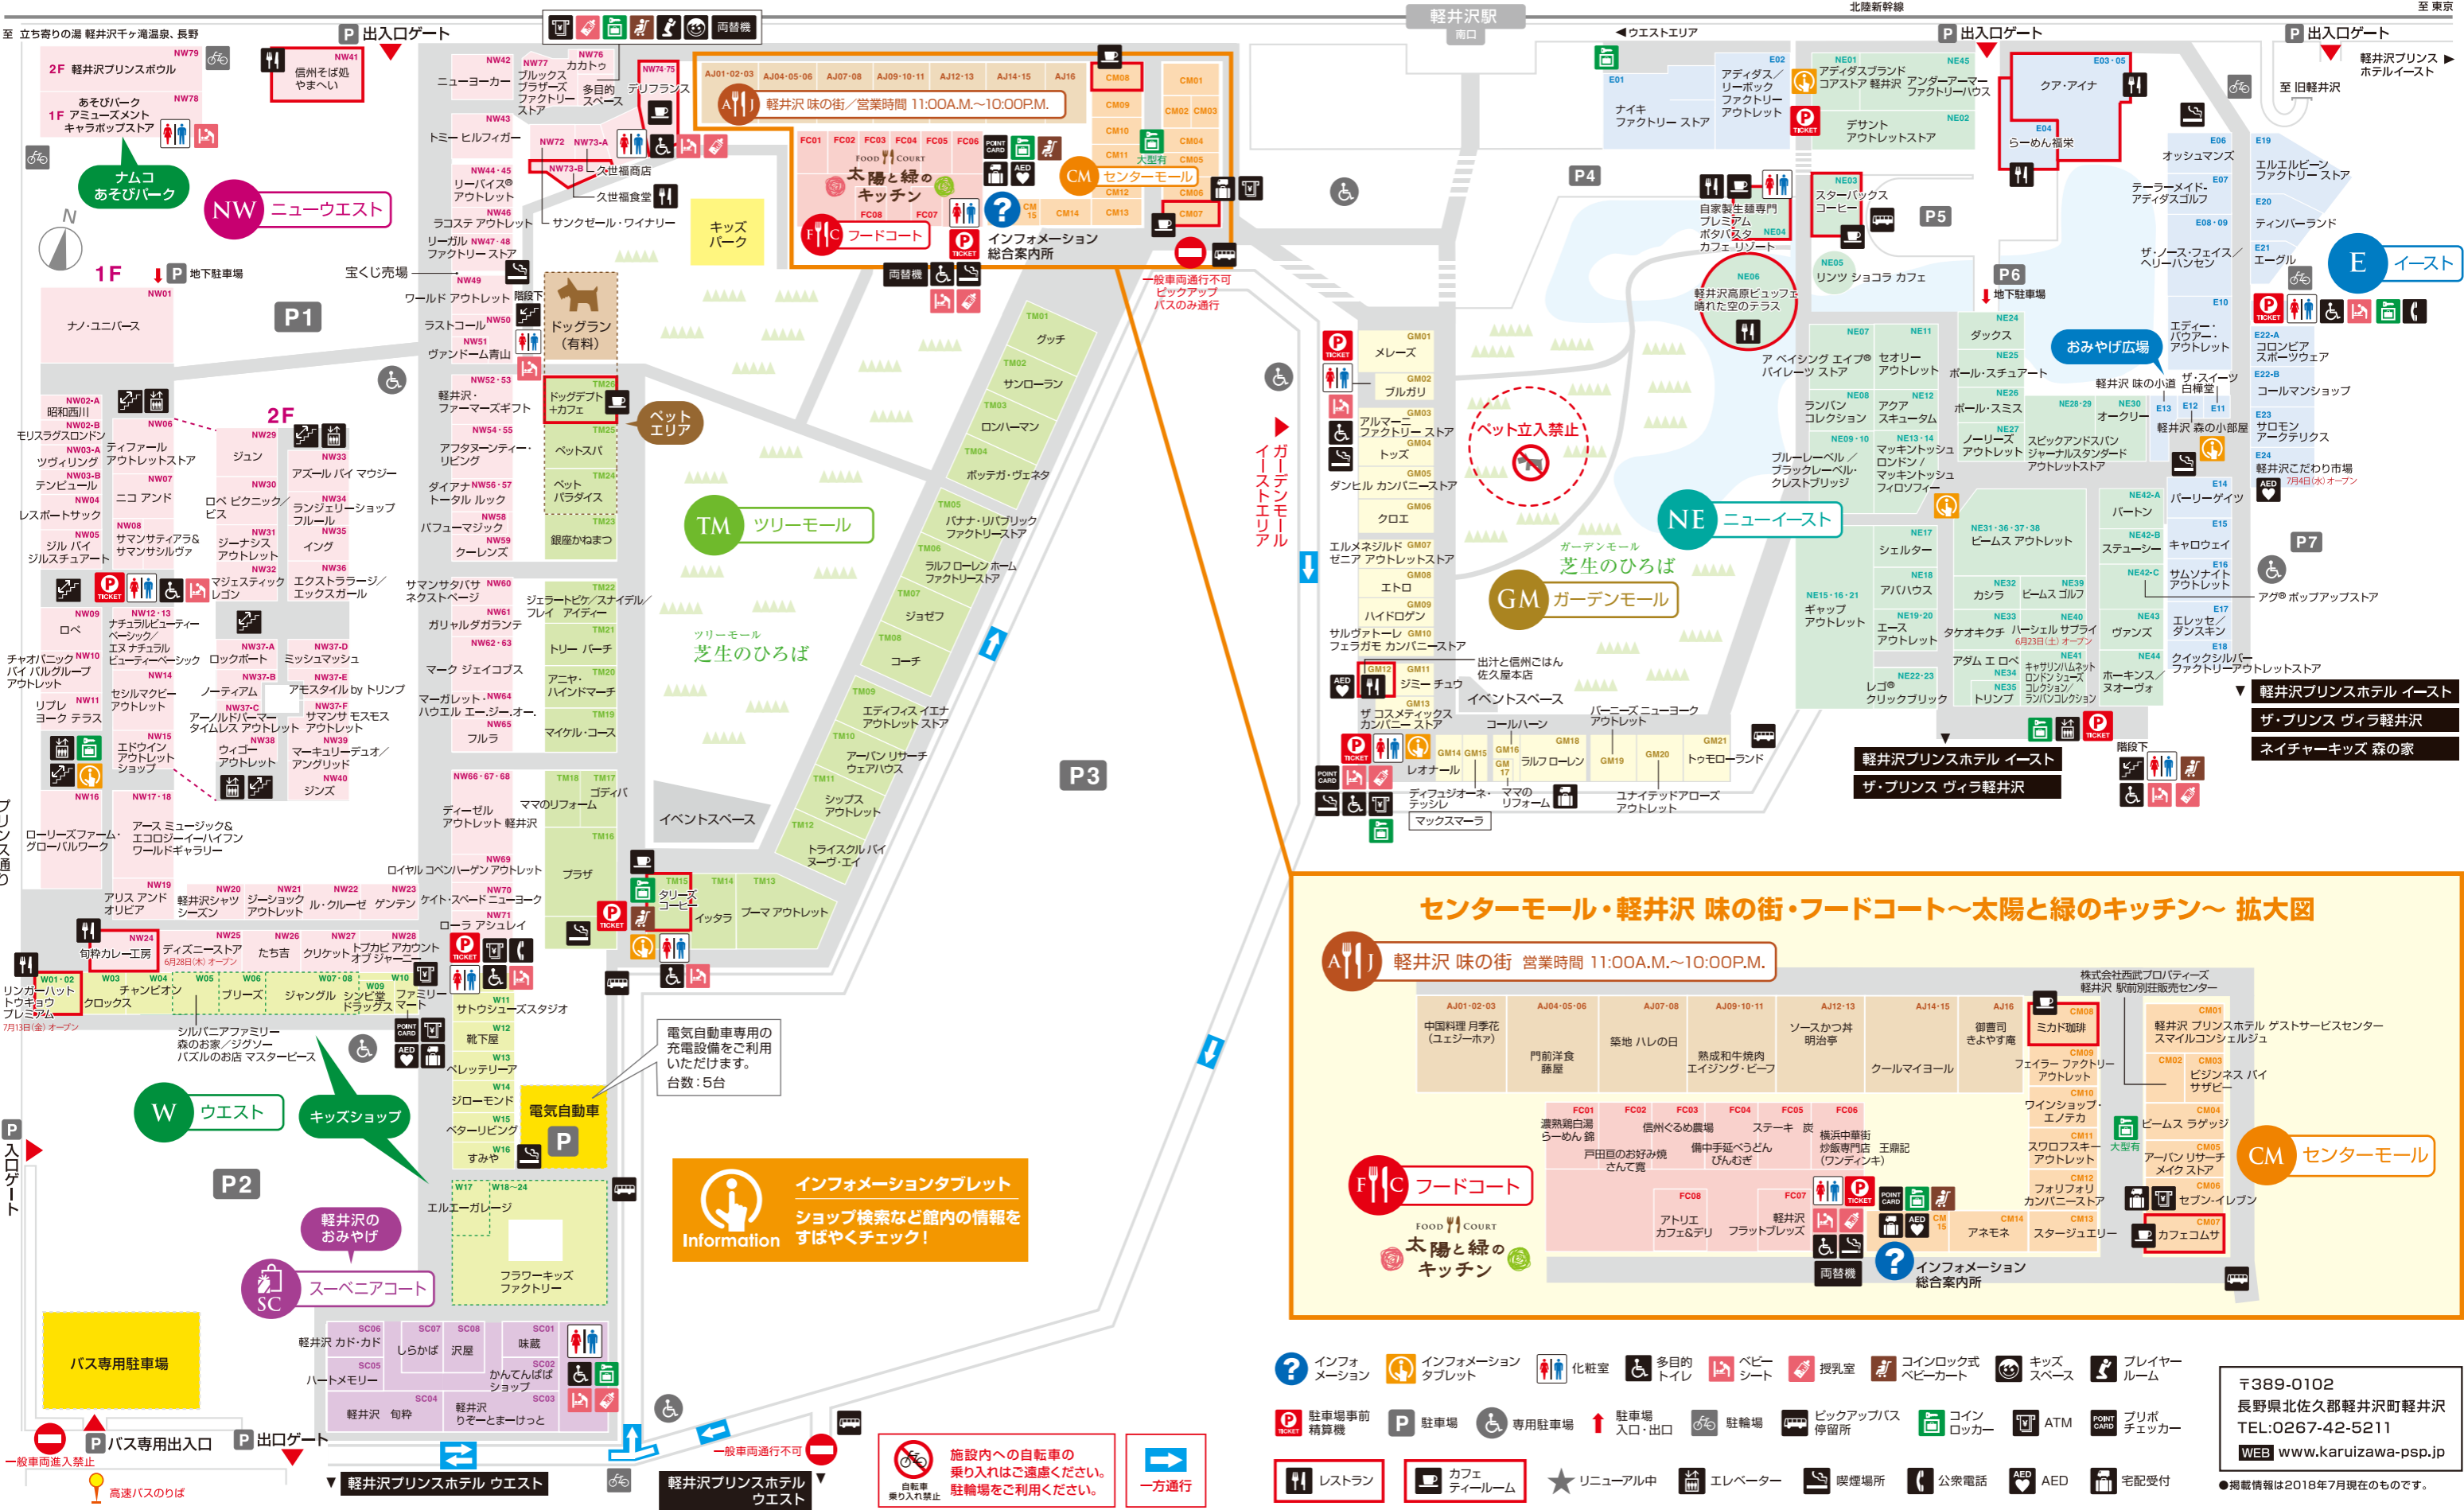

フロアガイド

軽井沢・プリンズショッピングプラザは
埼玉西武ライオンズを
応援しています。

7月
営業時間
10:00A.M.~8:00P.M.
14日(土)・15日(日) 9:00A.M.~8:00P.M.
16日(月・祝) 10:00A.M.~9:00P.M.
ファミリーマート
9:00A.M.~9:00P.M.
※16日(月・祝) 10:00P.M.まで

8月
営業時間
10:00A.M.~8:00P.M.
11日(土・祝)~16日(木) 9:00A.M.~9:00P.M.
※フードコートは、11日(土・祝)~16日(木) 9:00A.M.~9:00P.M.
17日(金)~19日(日) 10:00A.M.~9:00P.M.
ファミリーマート
9:00A.M.~9:00P.M.
※11日(土・祝)~16日(木) 10:00P.M.まで

9月
営業時間
10:00A.M.~8:00P.M.
15日(土)・16日(日)・22日(土)・23日(日・祝)
9:00A.M.~9:00P.M.
ファミリーマート
9:00A.M.~9:00P.M.
※15日(土)・16日(日)・22日(土)・23日(日・祝)
10:00P.M.まで

軽井沢 味の街 11:00A.M.~10:00P.M. セブン-イレブン 9:00A.M.~10:00P.M.

センターモール・軽井沢 味の街・フードコート~太陽と緑のキッチン~ 拡大図

フードコート: 太陽と緑のキッチン

ファミリーマート: カフェコムサ

センターモール: センターモール

〒389-0102
長野県北佐久郡軽井沢町軽井沢
TEL:0267-42-5211
WEB: www.karuizawa-ppsp.jp

- インフォメーション
- インフォメーションタブレット
- 化粧室
- 多目的トイレ
- ベビースーツ
- 授乳室
- コインロッカー
- コインロッカーベビーカー
- キッズスペース
- プレイヤールーム
- 駐車場事前精算機
- 駐車場
- 専用駐車場
- 駐車場入口・出口
- 駐輪場
- ピックアップバス停留所
- コインロッカー
- ATM
- プリポ checker
- レストラン
- カフェテールーム
- リニューアル中
- エレベーター
- 喫煙場所
- 公共電話
- AED
- 宅配受付

施設内への自転車の乗り入れはご遠慮ください。駐輪場をご利用ください。

バス専用出入口

電気自動車専用の充電設備をご利用いただけます。台数: 5台

インフォメーションタブレット
ショップ検索など館内の情報をすばやくチェック!

電気自動車

キッズショップ

スーベニアコート

バス専用駐車場