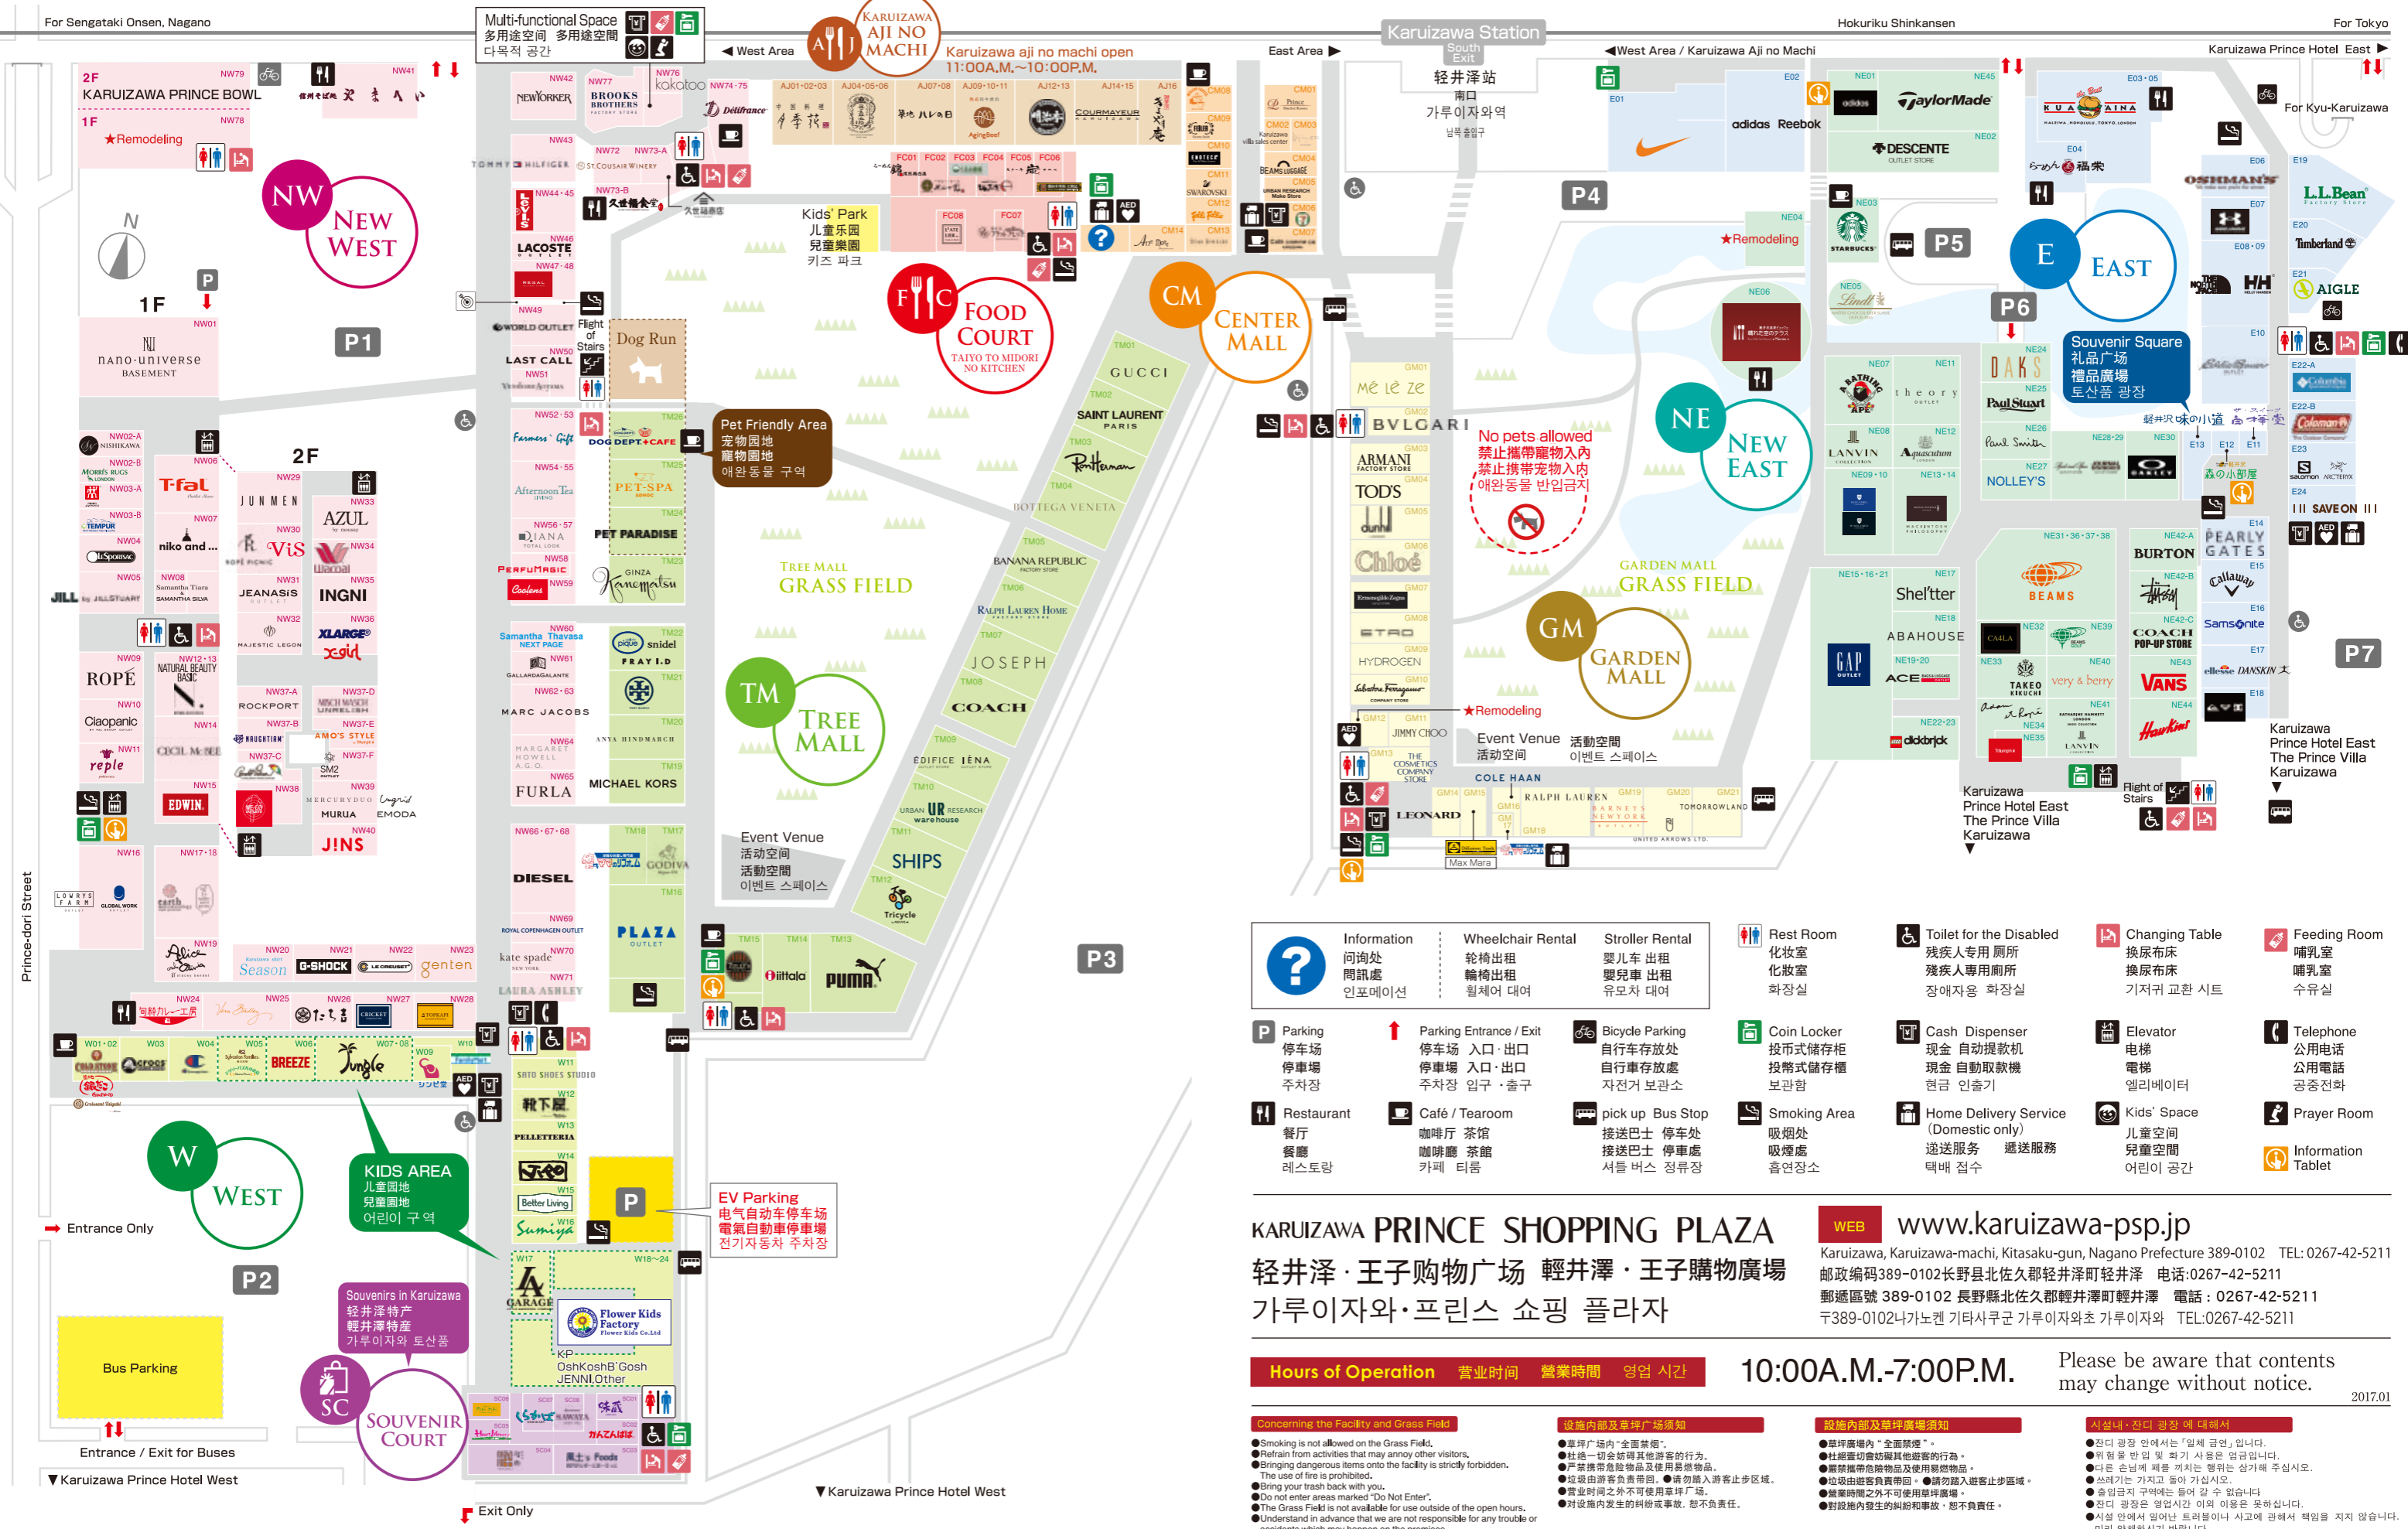

FLOOR GUIDE

Information 问询处 問訊處 인포메이션	Wheelchair Rental 轮椅出租 輪椅出租 휠체어 대여	Stroller Rental 婴儿车出租 嬰兒車出租 유모차 대여	Rest Room 化妆室 化粧室 화장실	Toilet for the Disabled 残疾人专用厕所 殘疾人專用廁所 장애자용 화장실	Changing Table 换尿布床 換尿布床 기저귀 교환 시트	Feeding Room 哺乳室 哺乳室 수유실
Parking 停车场 停車場 주차장	Parking Entrance / Exit 停车场 入口·出口 停車場 入口·出口 주차장 입구·출구	Bicycle Parking 自行车存放处 自行車存放處 자전거 보관소	Coin Locker 投币式储物柜 投幣式儲存櫃 보관함	Cash Dispenser 现金自动提款机 現金自動取款機 현금 인출기	Elevator 电梯 電梯 엘리베이터	Telephone 公用电话 公用電話 공중전화
Restaurant 餐厅 餐廳 레스토랑	Café / Tearoom 咖啡厅 茶馆 咖啡廳 茶館 카페 티룸	pick up Bus Stop 接送巴士 停车处 接送巴士 停車處 셔틀 버스 정류장	Smoking Area 吸烟处 吸煙處 흡연장소	Home Delivery Service (Domestic only) 递送服务 遞送服務 택배 접수	Kids' Space 儿童空间 兒童空間 어린이 공간	Prayer Room 祈祷室 祈禱室
Information Table						

KARUIZAWA PRINCE SHOPPING PLAZA
轻井泽·王子购物广场 輕井澤·王子購物廣場
가루이자와·프린스 쇼핑 플라자

Hours of Operation 营业时间 營業時間 영업 시간 **10:00A.M.-7:00P.M.**

www.karuizawa-ppsp.jp
Karuizawa, Karuizawa-machi, Kitasaku-gun, Nagano Prefecture 389-0102 TEL: 0267-42-5211
郵政編碼389-0102長野縣北佐久郡輕井澤町輕井澤 電話:0267-42-5211
郵遞區號 389-0102 長野縣北佐久郡輕井澤町輕井澤 電話: 0267-42-5211
〒389-0102나가노현 기타사쿠군 가루이자와초 가루이자와 TEL:0267-42-5211

Please be aware that contents may change without notice. 2017.01

Concerning the Facility and Grass Field	設施內部及草坪廣場須知	設施內部及草坪廣場須知	시설내·잔디 광장 에 대해서
●Smoking is not allowed on the Grass Field. ●Refrain from activities that may annoy other visitors. ●Bringing dangerous items onto the facility is strictly forbidden. - The use of fire is prohibited. ●Bring your trash back with you. ●Do not enter areas marked "Do Not Enter". ●The Grass Field is not available for use outside of the open hours. ●Understand in advance that we are not responsible for any trouble or accidents which may happen on the premises.	●草坪广场内“全面禁烟”。 ●杜绝一切妨碍其他游客的行为。 ●严禁携带危险物品及使用易燃物品。 ●垃圾由游客负责带回。●请勿踏入游客止步区域。 ●营业时间之外不可使用草坪广场。 ●对设施内发生的纠纷或事故，恕不負責。	●草坪广场内“全面禁烟”。 ●杜绝一切妨碍其他游客的行为。 ●嚴禁攜帶危險物品及使用易燃物品。 ●垃圾由遊客負責帶回。●請勿踏入遊客止步區域。 ●營業時間之外不可使用草坪廣場。 ●對設施內發生的糾紛或事故，恕不負責。	●잔디 광장 안에서는「일체 금연」입니다. ●위험을 반입 및 화기 사용은 엄금입니다. ●다른 손님께 피해를 끼치는 행위는 삼가해 주십시오. ●쓰레기는 가지고 돌아 가십시오. ●휴일금지 구역에는 들어 갈 수 없습니다. ●잔디 광장은 영업시간 이외 이용은 못하십니다. ●시설 안에서 일어난 트러블이나 사고에 관해서 책임을 지지 않습니다. 미리 알려드리겠습니다.