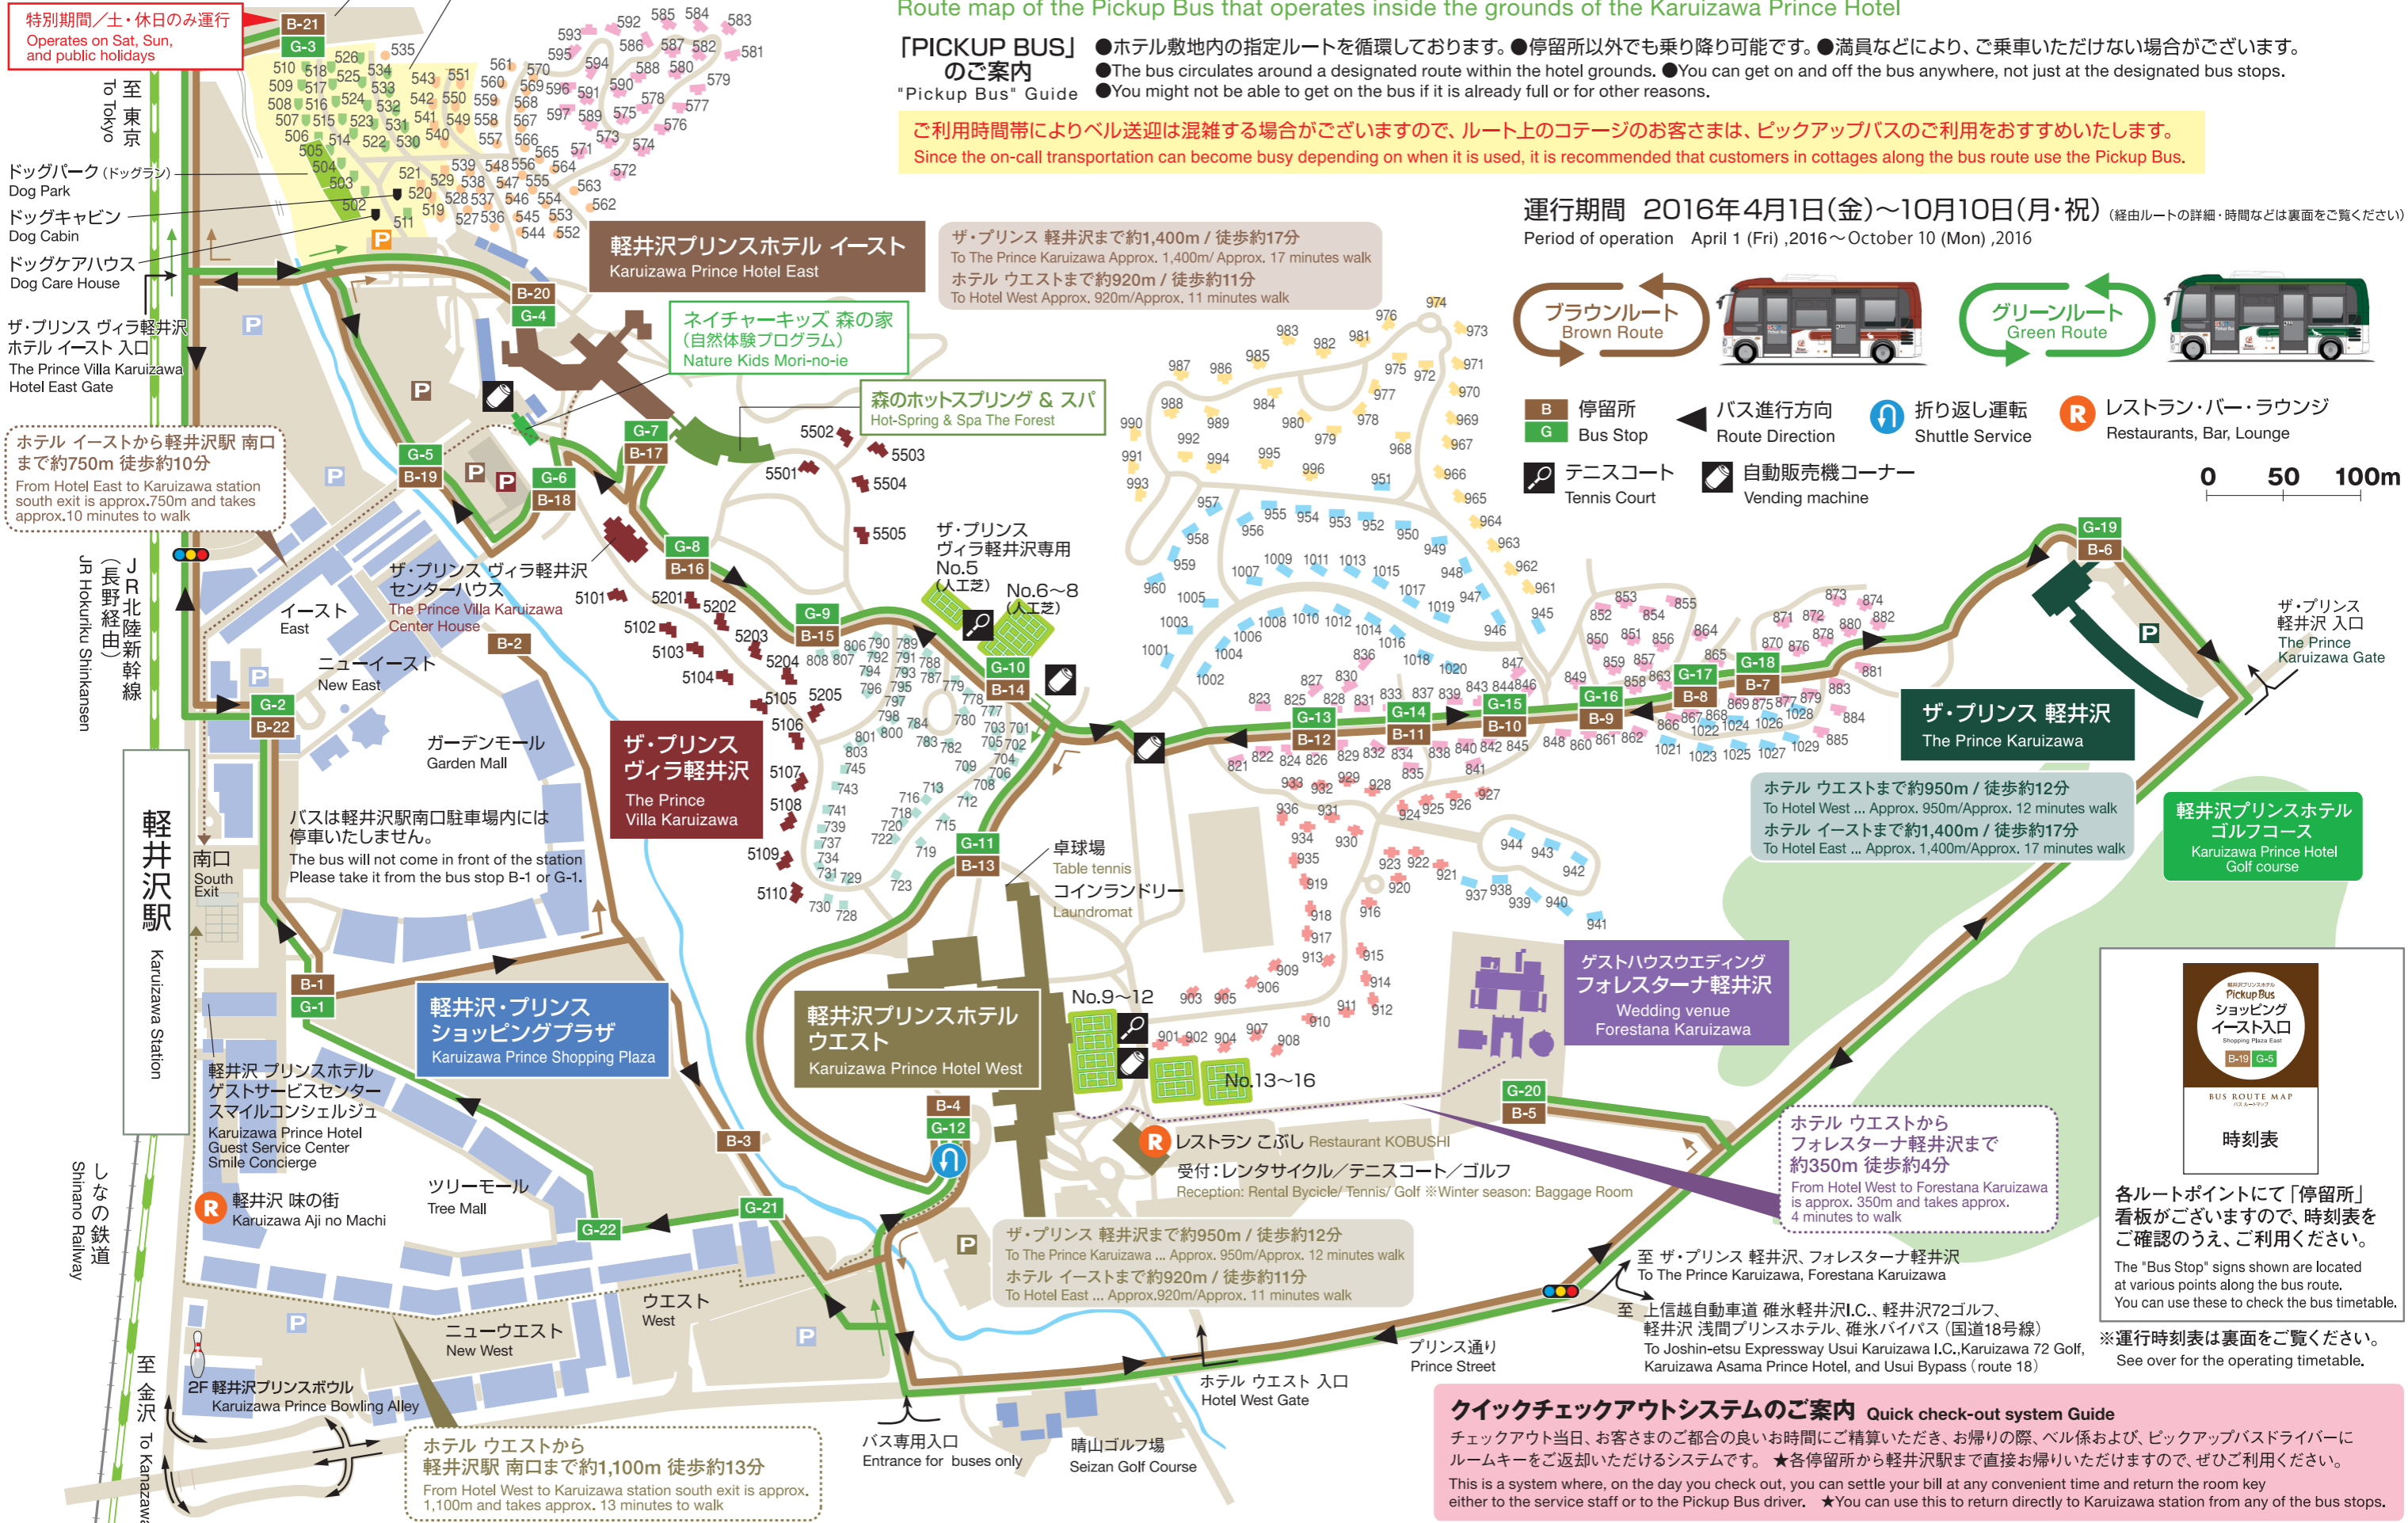

軽井沢プリンスホテル 敷地内循環ピックアップバス ルートマップ

Route map of the Pickup Bus that operates inside the grounds of the Karuizawa Prince Hotel

特別期間/土・休日のみ運行
Operates on Sat, Sun,
and public holidays

「PICKUP BUS」のご案内
●ホテル敷地内の指定ルートを循環しております。●停留所以外でも乗り降り可能です。●満員などにより、ご乗車いただけない場合がございます。
●The bus circulates around a designated route within the hotel grounds. ●You can get on and off the bus anywhere, not just at the designated bus stops.
●You might not be able to get on the bus if it is already full or for other reasons.

運行期間 2016年4月1日(金)~10月10日(月・祝)
Period of operation April 1 (Fri), 2016~October 10 (Mon), 2016
(經由ルートの詳細・時間などは裏面をご覧ください)

ブラウンルート
Brown Route

グリーンルート
Green Route

B 停留所 Bus Stop
G Bus Stop

バス進行方向 Route Direction
折り返し運転 Shuttle Service

R レストラン・バー・ラウンジ Restaurants, Bar, Lounge

テニスコート Tennis Court
自動販売機コーナー Vending machine

0 50 100m

ホテル イーストから軽井沢駅 南口
まで約750m 徒歩約10分
From Hotel East to Karuizawa station
south exit is approx.750m and takes
approx.10 minutes to walk

ホテル ウェストから
軽井沢駅 南口まで約1,100m 徒歩約13分
From Hotel West to Karuizawa station south exit is approx.
1,100m and takes approx. 13 minutes to walk

時刻表
BUS ROUTE MAP

各ルートポイントにて「停留所」
看板がございますので、時刻表を
ご確認のうえ、ご利用ください。
The "Bus Stop" signs shown are located
at various points along the bus route.
You can use these to check the bus timetable.